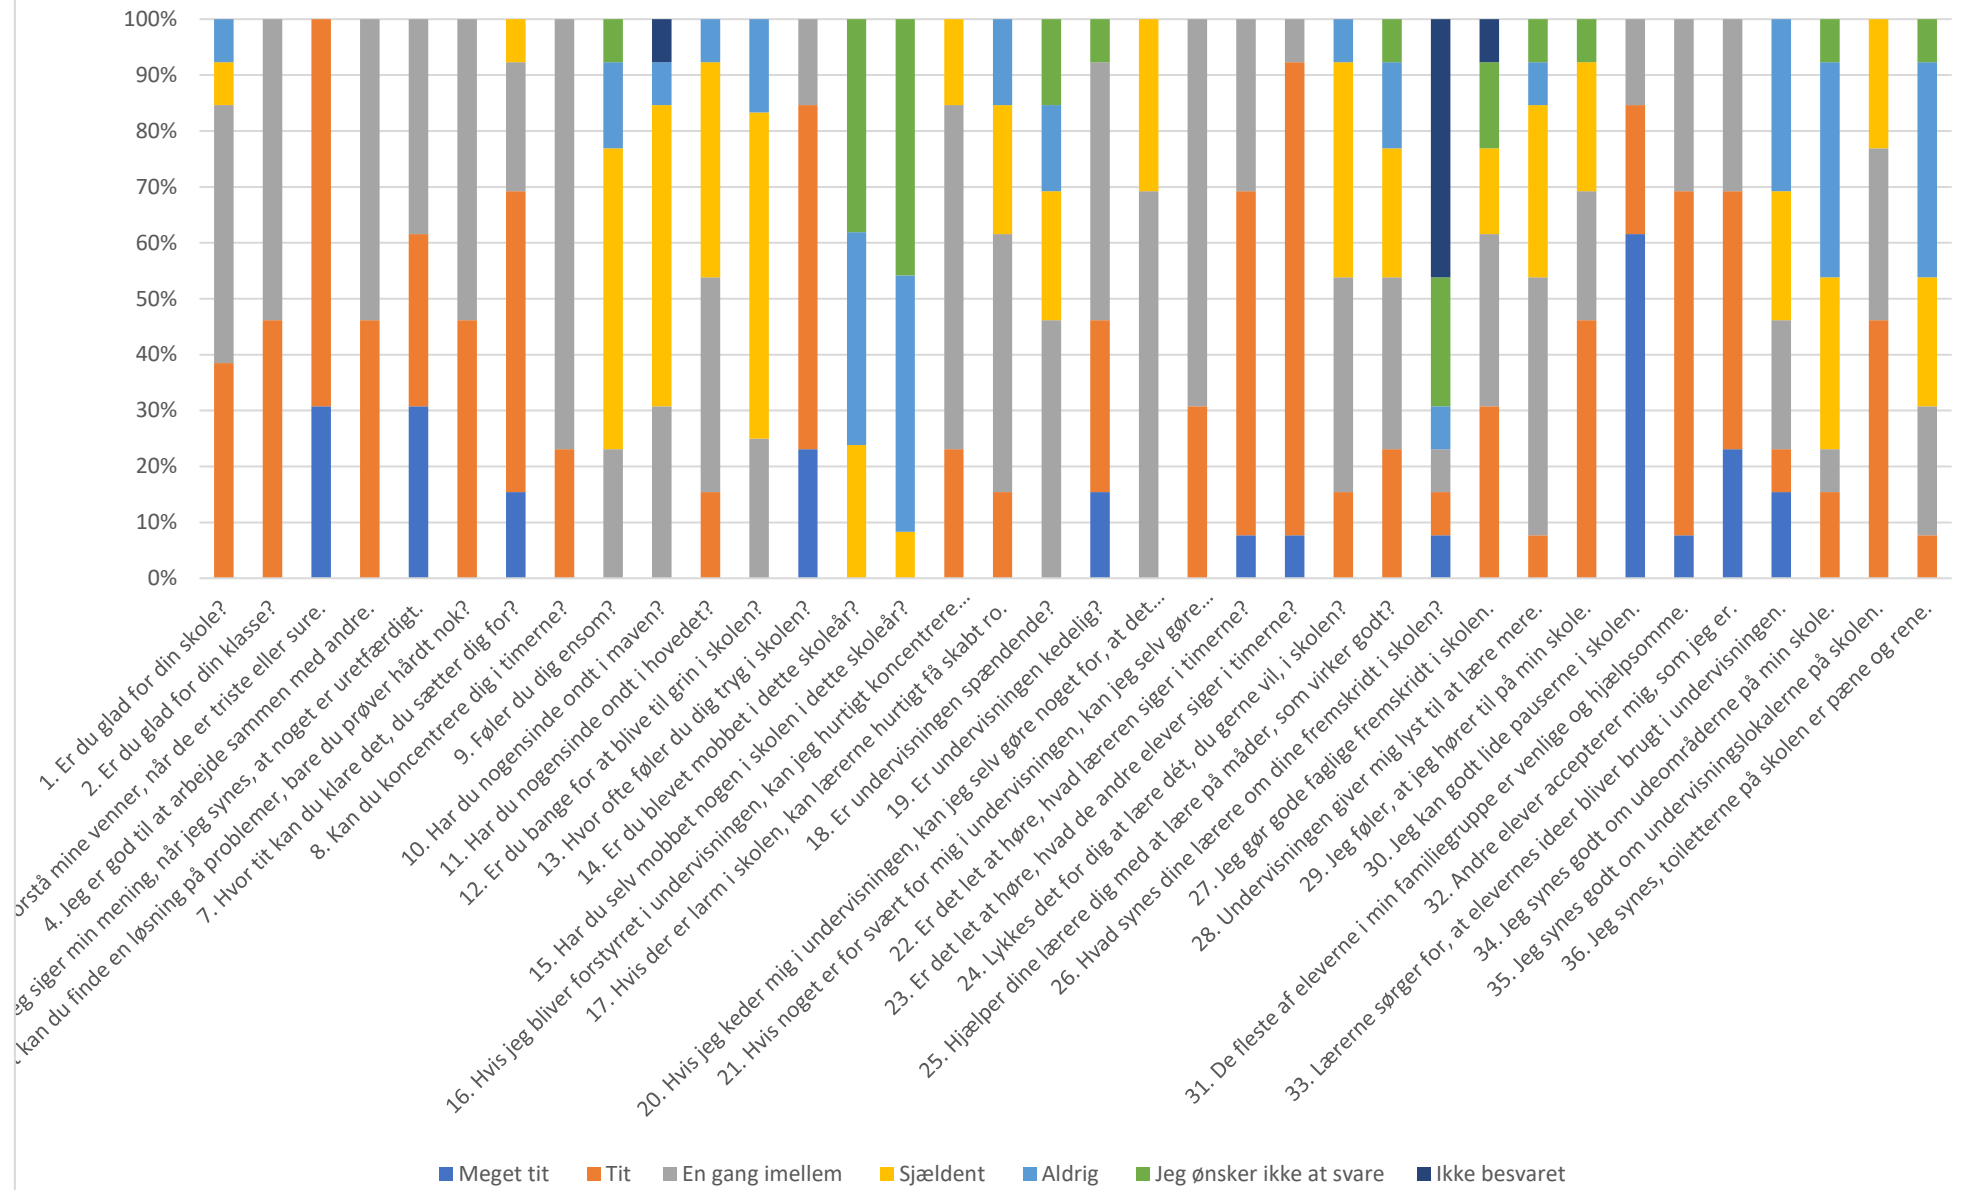

Undervisningsmiljøundersøgelse Vest - November 2021

Undervisningsmiljøvurdering Nord - November2021

Undervisningsmiljøvurdeirng Øst - November 2021

Undervisningsmiljøvurdeirng Syd - November 2021