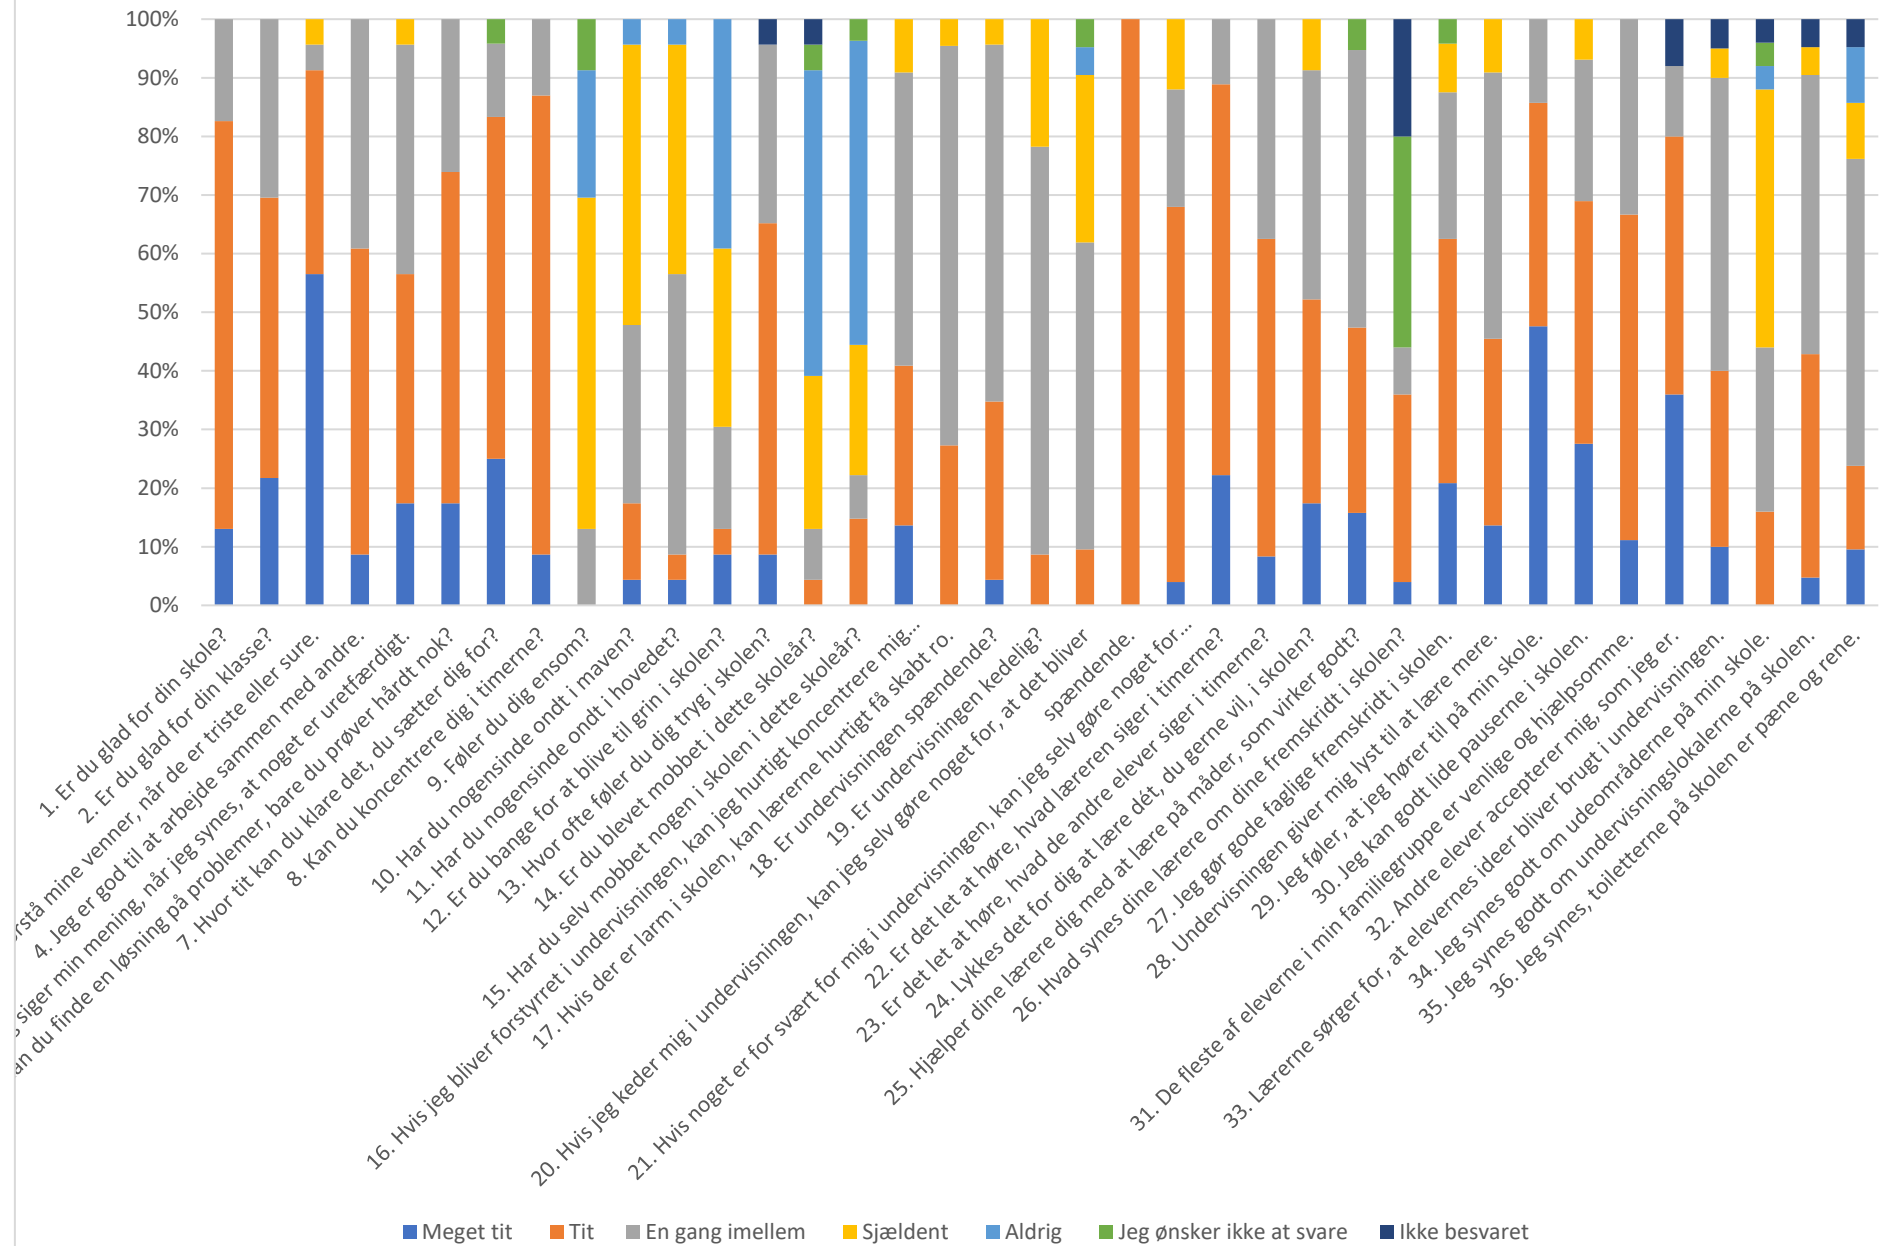

Undervisningsmiljøundersøgelse Vest - November 2021

Undervisningsmiljøvurdering Nord - November2021

Undervisningsmiljøvurdeirng Øst - November 2021

Undervisningsmiljøvurdeirng Syd - November 2021